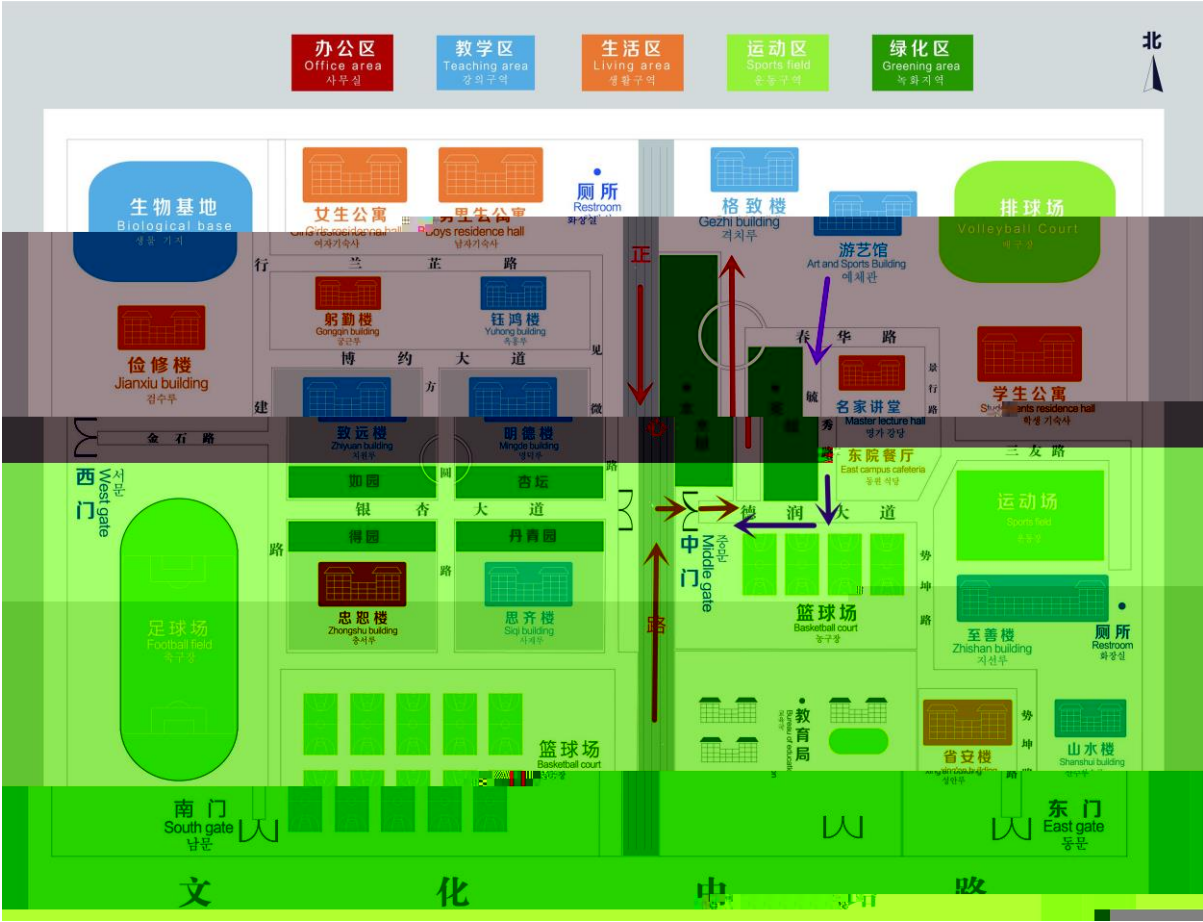

威海一中 2022 年 68 级新生报到须知

一、报到时间

二、报到地点

三、报到流程

四、其它安排

附件 1:

威海一中暑假假期安全公约

关于预防学生溺水致全国中小学生家长的一封信

回 执

2022 年威海一中实验学部新生录取方案

一、录取情况

二、报名资格

三、录取方法